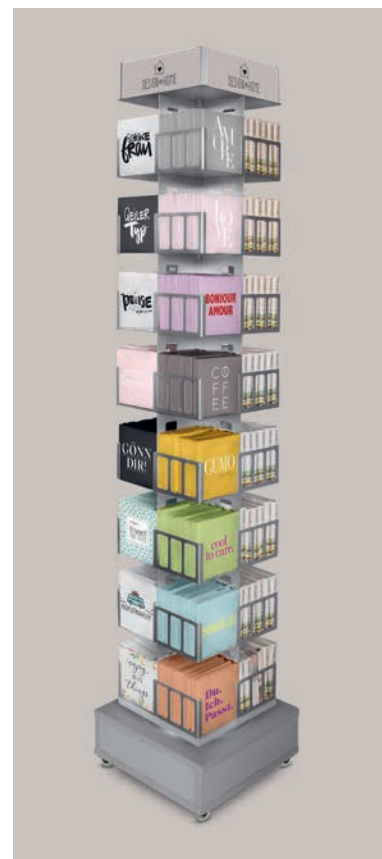

VERKAUFS HELFER

marketing tools & sales

Verkaufsdисplays <i>sales displays</i>	96
Produktdetails <i>product details</i>	101
Handelsvertretungen <i>trade agencies</i>	102
Kundenservice <i>customer service</i>	103
Impressum <i>imprint</i>	103