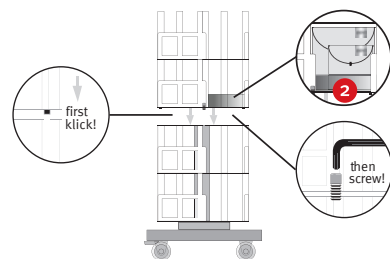

Napkin spinner 25x25 for 32 napkin designs

- *height: 1542, width: 330, depth 330 mm*
- *high quality spinner for napkins*
- *napkin presentation on 8 levels*
- *(4 designs / layer)*
- *20,5 kg*
- *rotating & four-sided equippable*
- *4 rollers 360°, 2 lockable*
- *material: Metal & MDF*
- *incl. assembly instruction*

Leichter modularer Aufbau (1 Schraube/Modul)
easy & modular construction (1 screw/module)